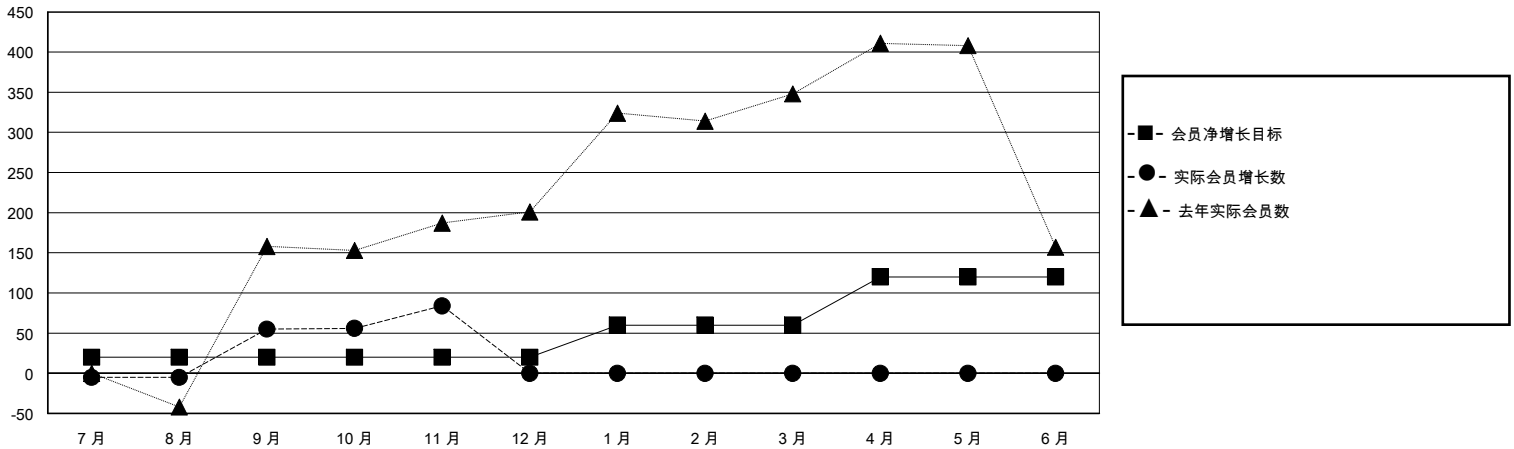

MONTHLY MEMBERSHIP PROGRESS REPORT

District 385

Results as of: 11/30/2024

GMT:

地点 CHINA

GMT宪章区

分会			
成果 2024-2025			
季	新分会目标	新会	会员流失的分会
7月/8月/9月	1	0	0
10月/11月/12月	0	0	0
1月/2月/3月	2	0	0
4月/5月/6月	3	0	0

位会员@每位须缴			
成果 2024-2025			
季	会员净增长目标	实际会员增长数	实际退会会员 (包括转会)
7月/8月/9月	20	82	10
10月/11月/12月	0	35	2
1月/2月/3月	40	0	0
4月/5月/6月	60	0	0

目标与实际新会累积

目标和实际会员累积

已取消的分会: 0	42 CLUBS OF 84 增添1位或以上的新会员	性别分布	
放弃的会员		男	990 (46.99%)
过世 0	点击这里取得累计会员数据	女	1,117 (53.01%)
分会已取消 0		总计家庭单位会员数	0
其他 12		支付减半会费的家庭会员	0
总计 12			