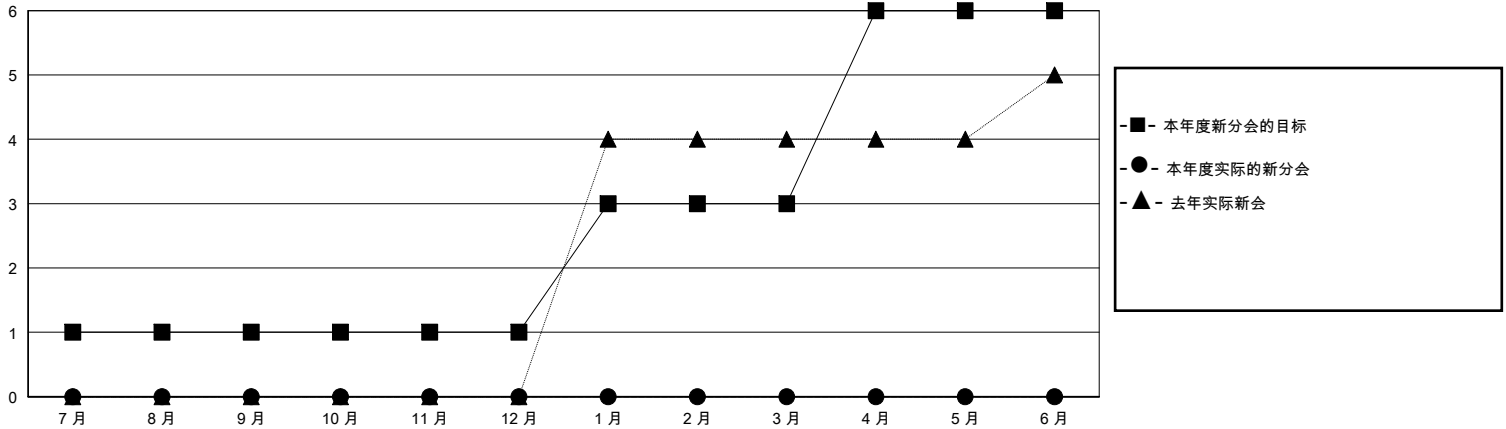

MONTHLY MEMBERSHIP PROGRESS REPORT

District 385

Results as of: 11/30/2024

GMT:

地点 CHINA

GMT宪章区

分会			
成果 2024-2025			
季	新分会目标	新会	会员流失的分会
7月/8月/9月	1	0	0
10月/11月/12月	0	0	0
1月/2月/3月	2	0	0
4月/5月/6月	3	0	0

位会员@每位须缴			
成果 2024-2025			
季	会员净增长目标	实际会员增长数	实际退会会员 (包括转会)
7月/8月/9月	20	82	10
10月/11月/12月	0	35	2
1月/2月/3月	40	0	0
4月/5月/6月	60	0	0

目标与实际新会累积

目标和实际会员累积

已取消的分会: 0	42 CLUBS OF 84 增添1位或以上的新会员	性别分布	
放弃的会员		男	990 (46.99%)
过世 0	点击这里取得累计会员数据	女	1,117 (53.01%)
分会已取消 0		总计家庭单位会员数	0
其他 12		支付减半会费的家庭会员	0
总计 12			